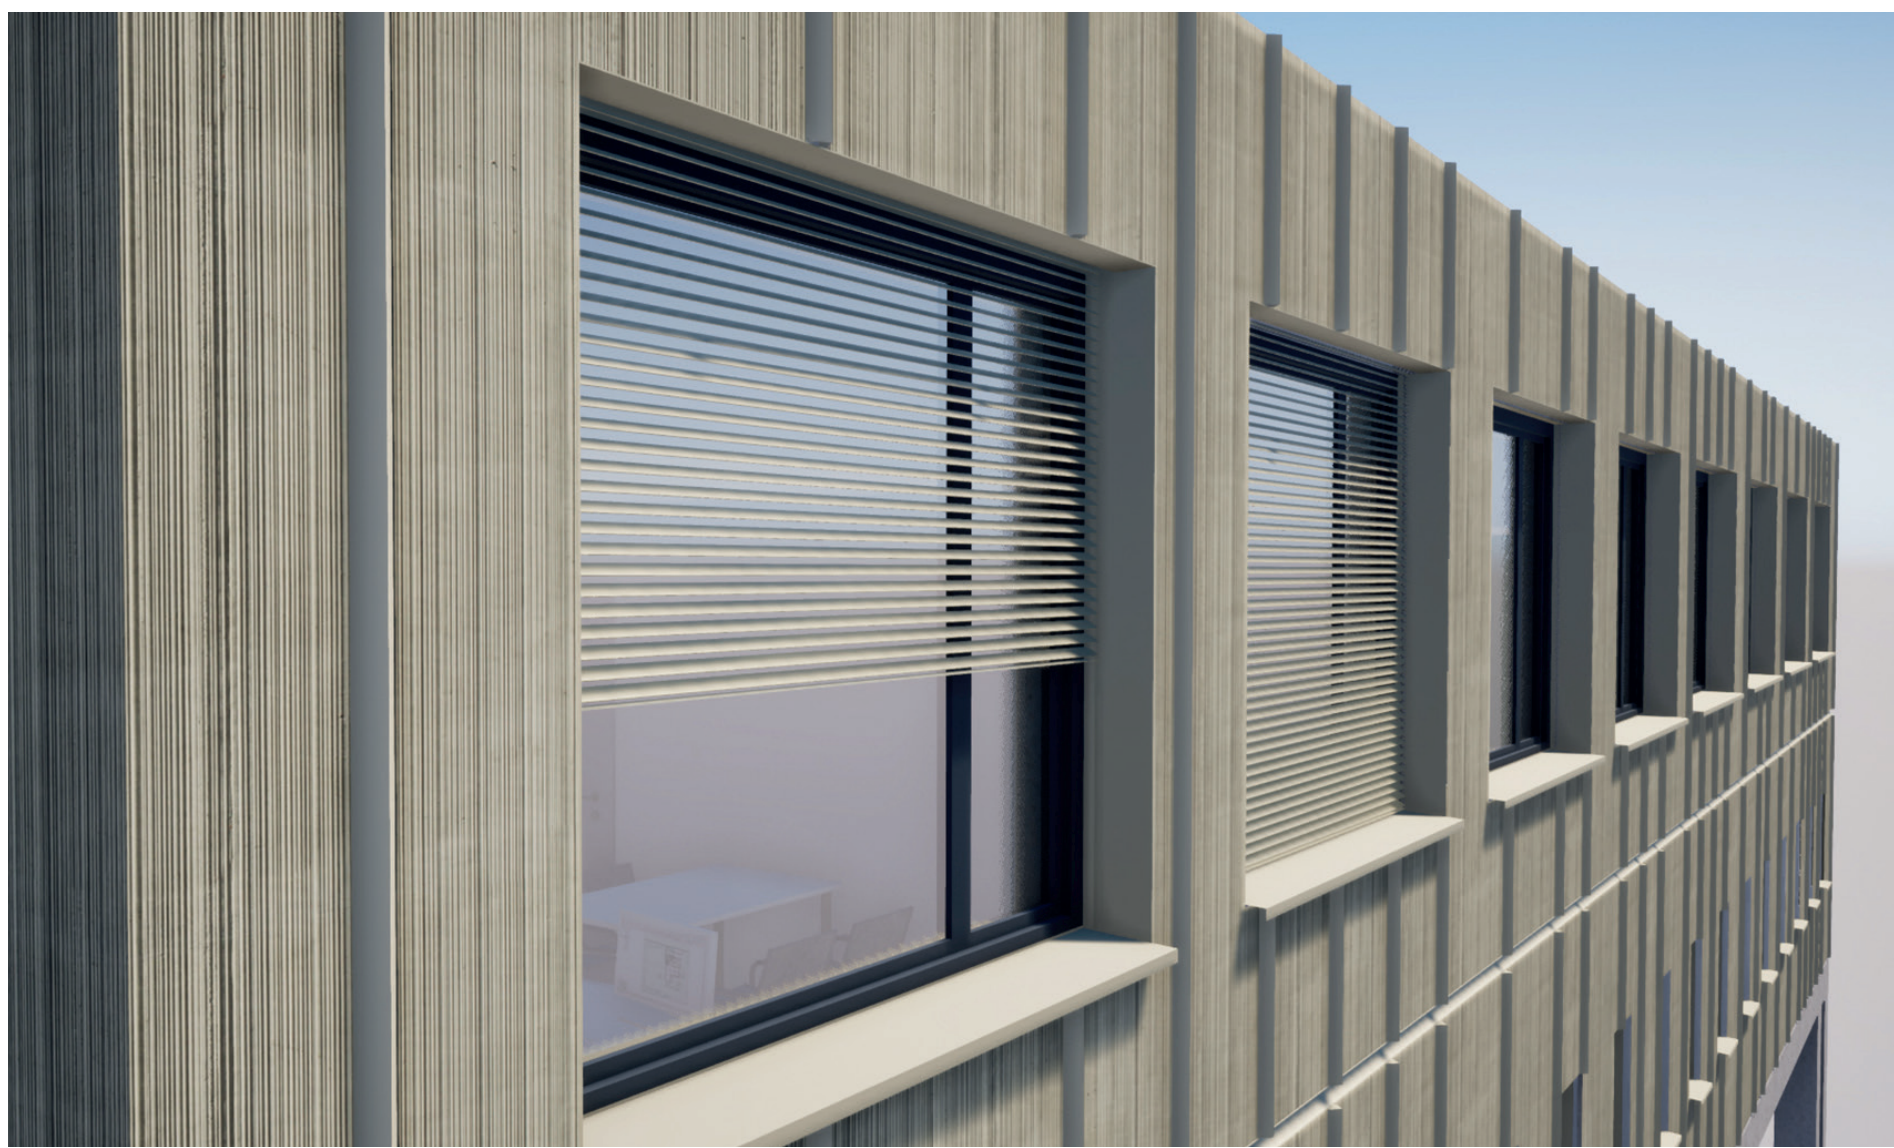

Design de façade au coup de balai

La pharmacie cantonale d'Aarau crée de nouveaux accents avec sa façade unique dotée d'un revêtement en poudre à l'aspect du coup de balai. Jusqu'à ce que, encore inconnue dans le milieu professionnel, l'exécution puisse être réalisée, de nombreuses têtes talentueuses ont prouvé leur savoir-faire !

Info projet :

Projet: Kantonsapotheke, Aarau

Planner: Steiger Concepts

Article :

Article no.: 14258 / 25

Article descr.: PES-135 QUALIBOND

Shade: 5M1003 Alugrau

Propriété: résistante aux intempéries

Surface: lisse

Glamour: mat

Documents :

<https://www.kabe-farben.ch/fr/perspectives>