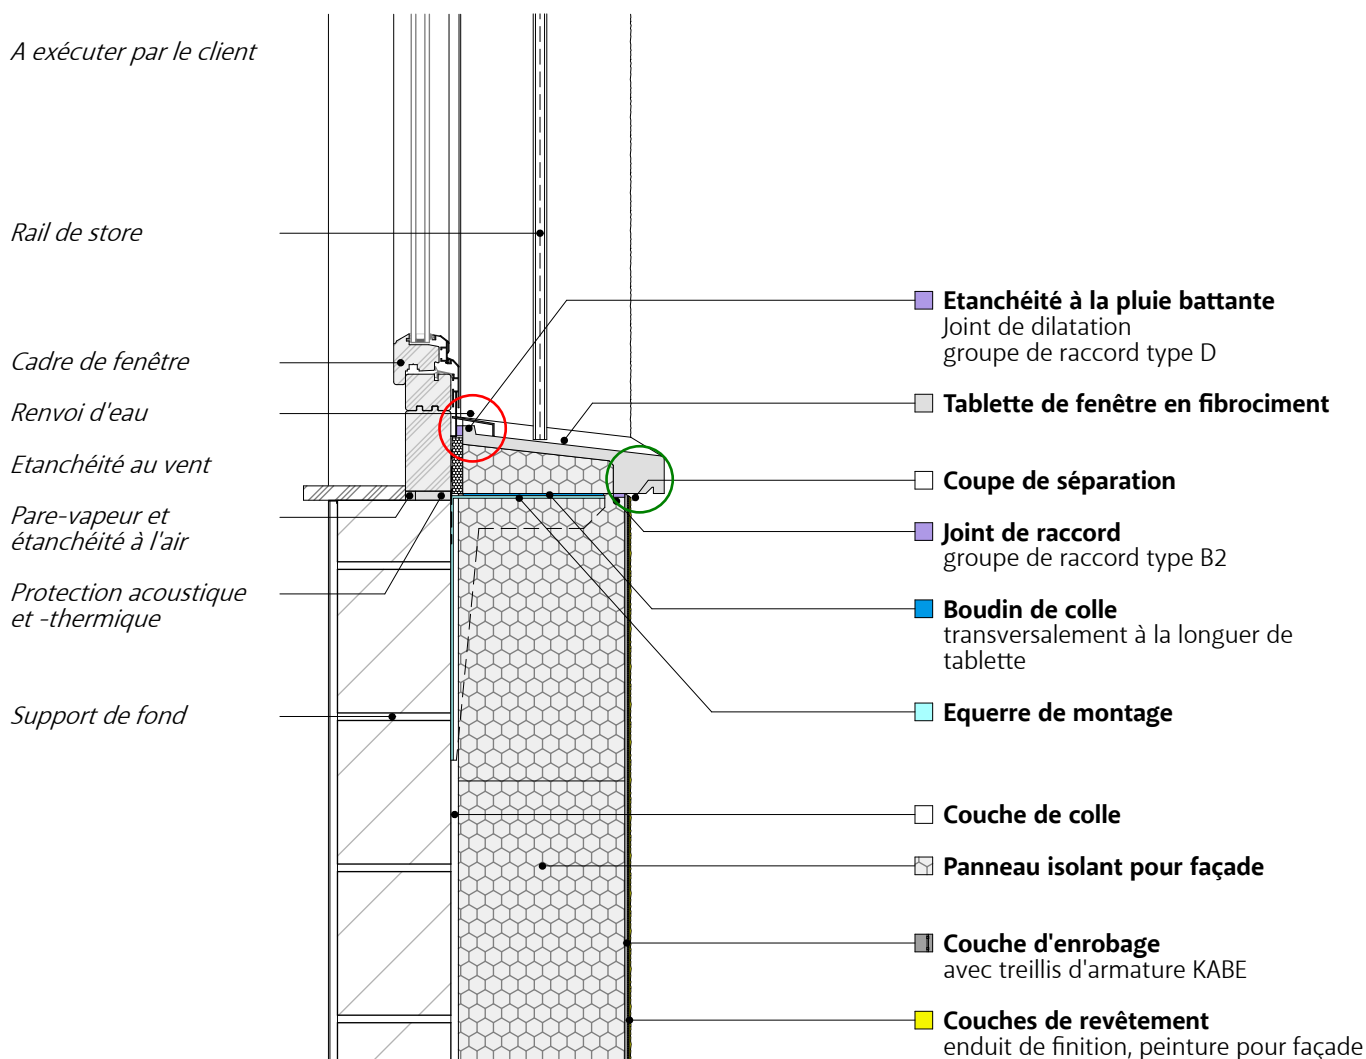

# Tablettes de fenêtre 1.435 Standard

Détail 1:10 / 10.2023

Tablette de fenêtre en fibrociment  
avec équerre de montage avant le montage des plaques d'isolation thermique

*A exécuter par le client*

**Raccord**

**Raccord**