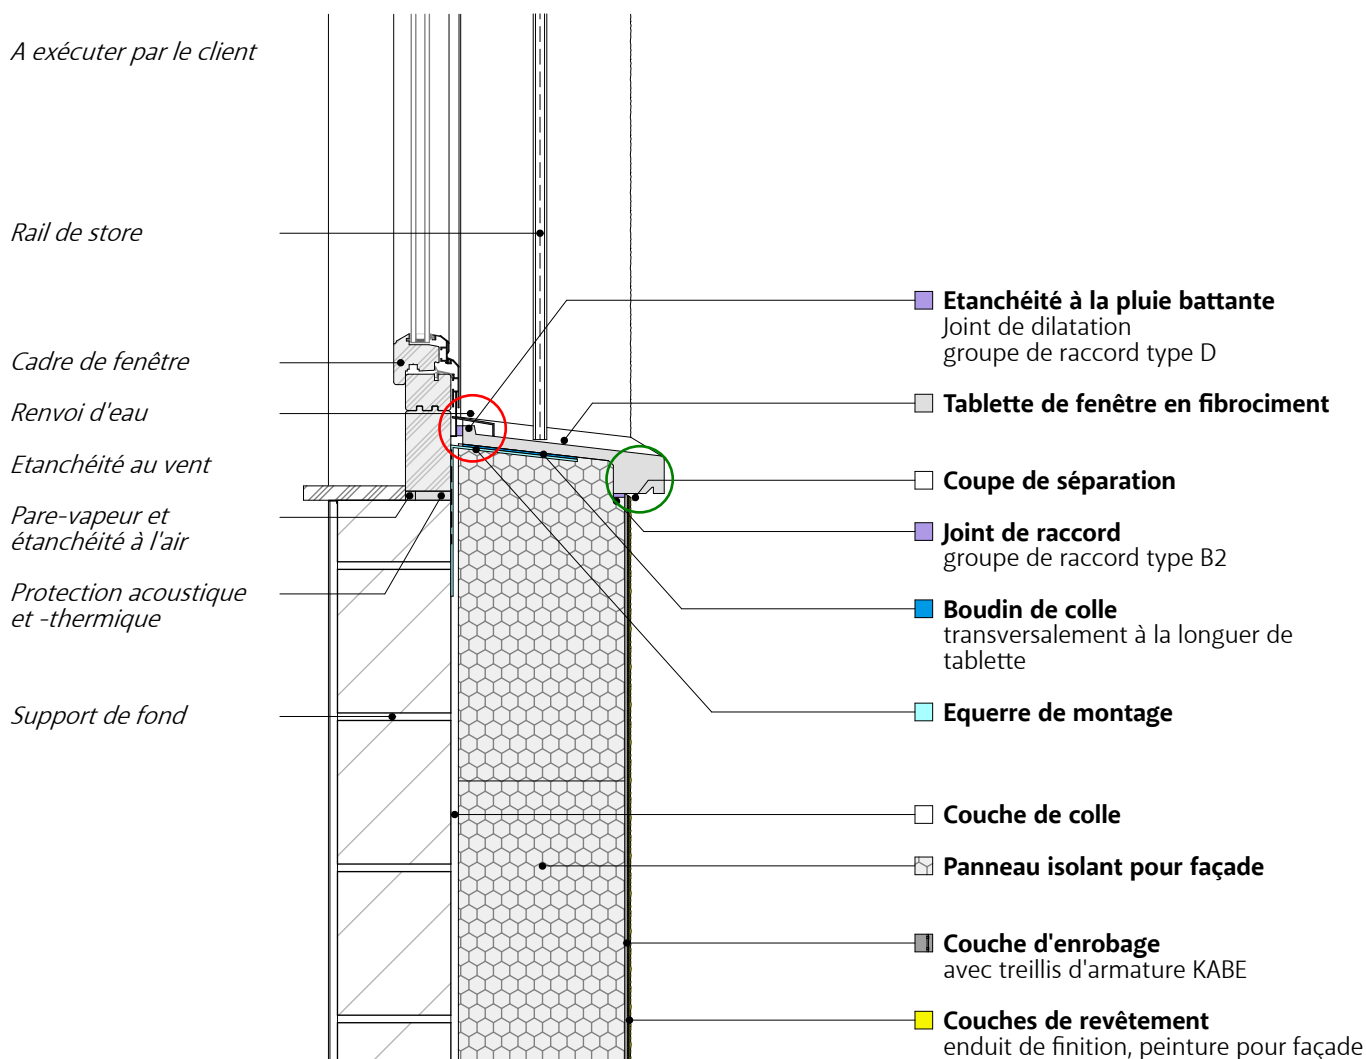

Tablettes de fenêtre 1.434 Standard

Détail 1:10 / 10.2023

Tablette de fenêtre en fibrociment
avec équerre de montage avant le montage des plaques d'isolation thermique

A exécuter par le client

Raccord

Raccord