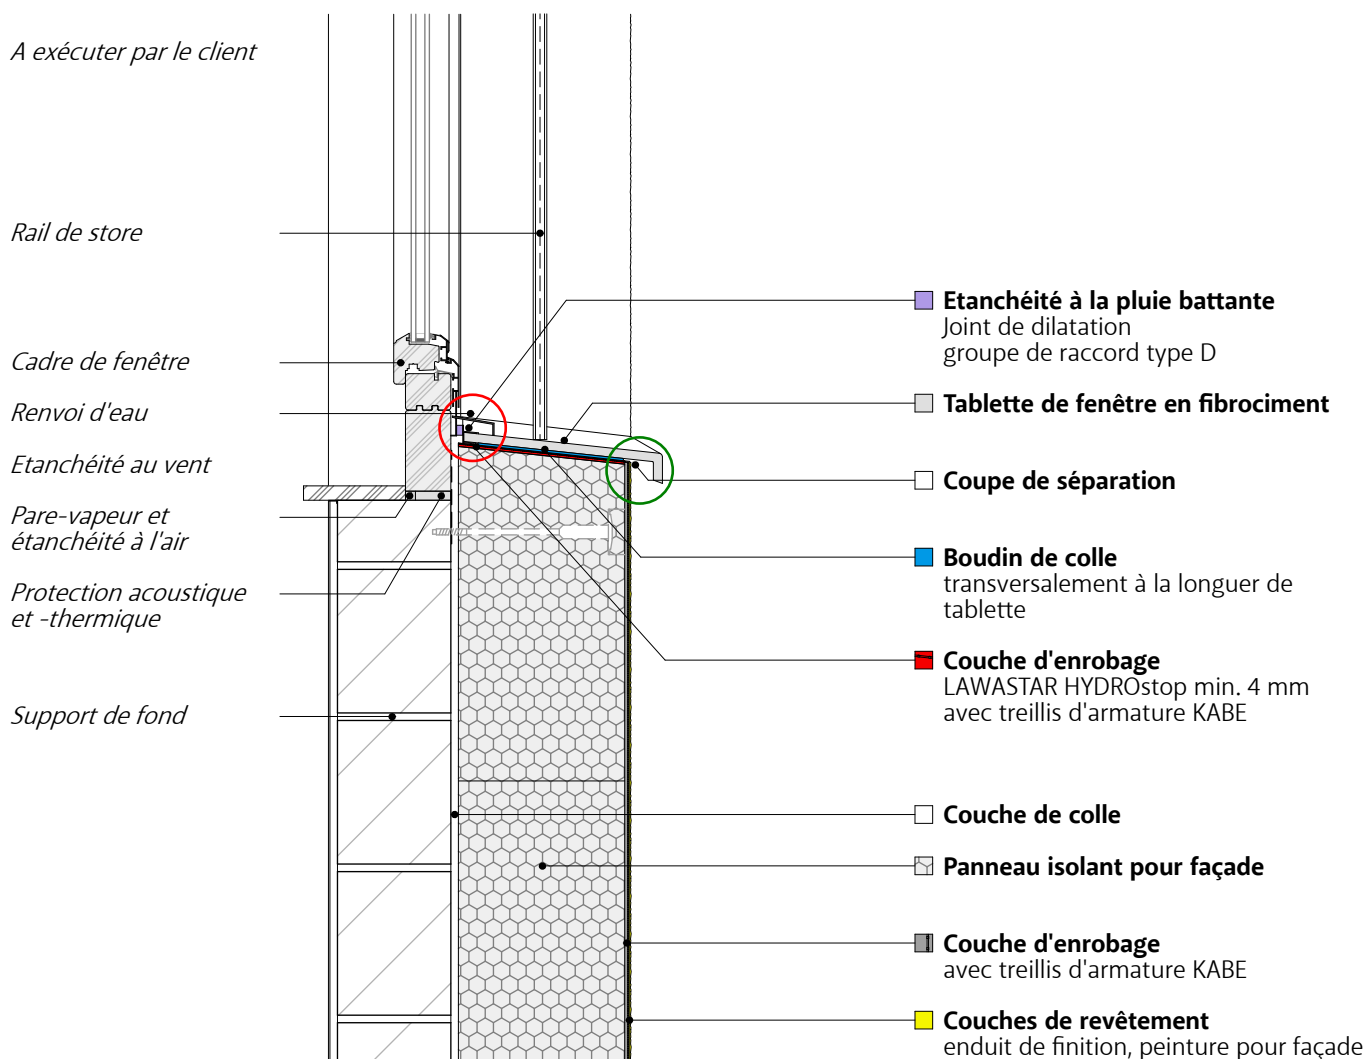

Tablettes de fenêtre 1.432 Standard

Détail 1:10 / 10.2023

Tablette de fenêtre en fibrociment
après le montage des plaques d'isolation thermique

A exécuter par le client

Raccord

Raccord