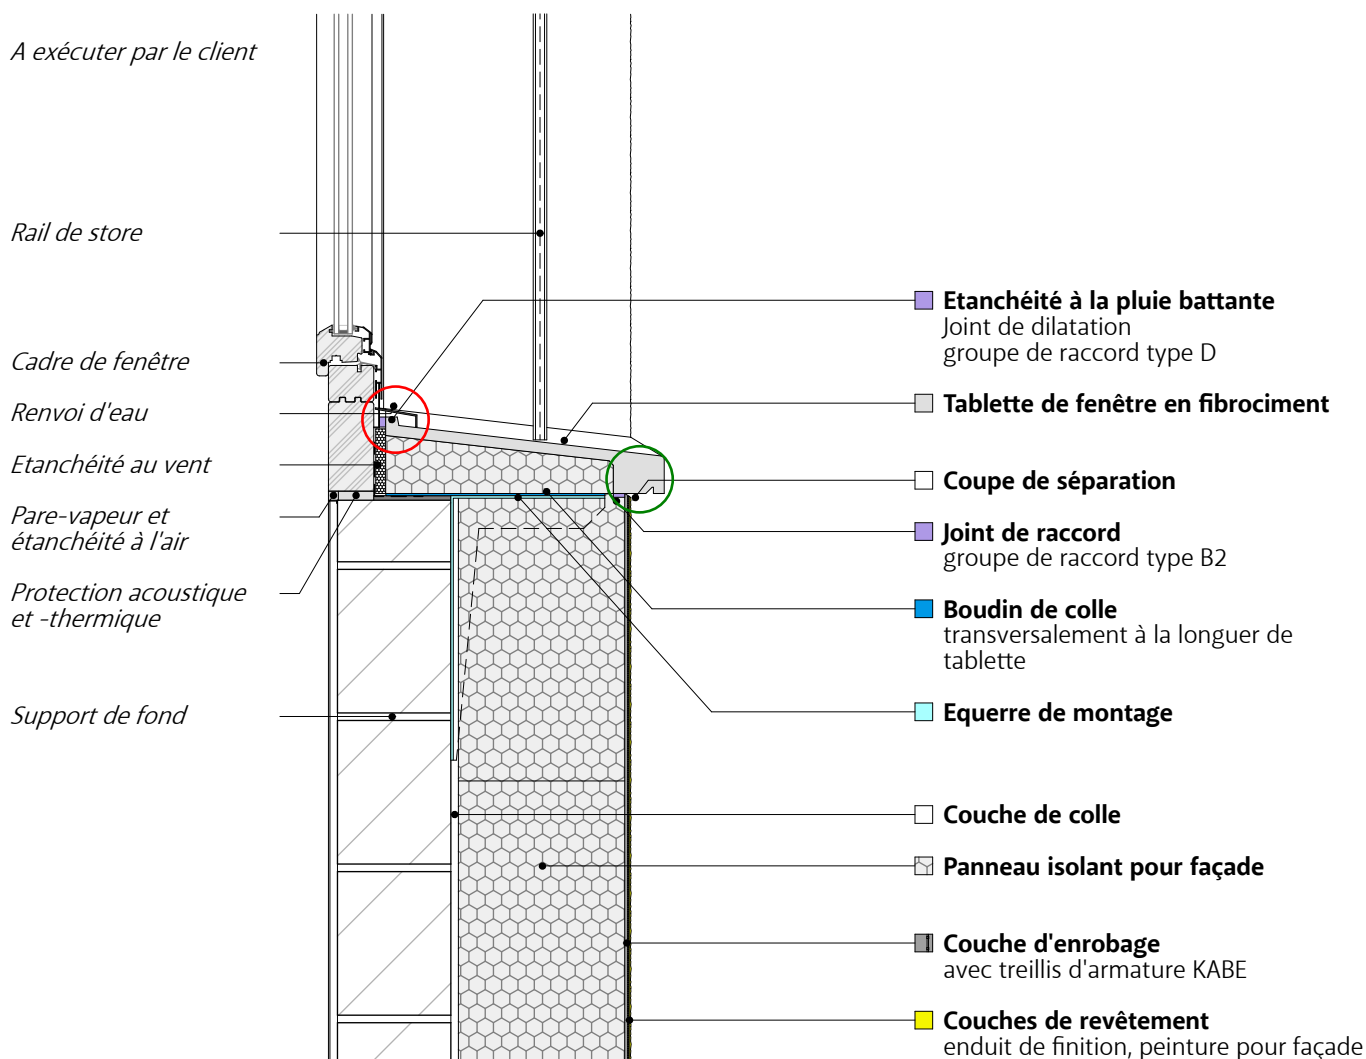

Tablettes de fenêtre 1.425 Standard

Détail 1:10 / 10.2023

Tablette de fenêtre en fibrociment
avec équerre de montage avant le montage des plaques d'isolation thermique

A exécuter par le client

Raccord

Raccord