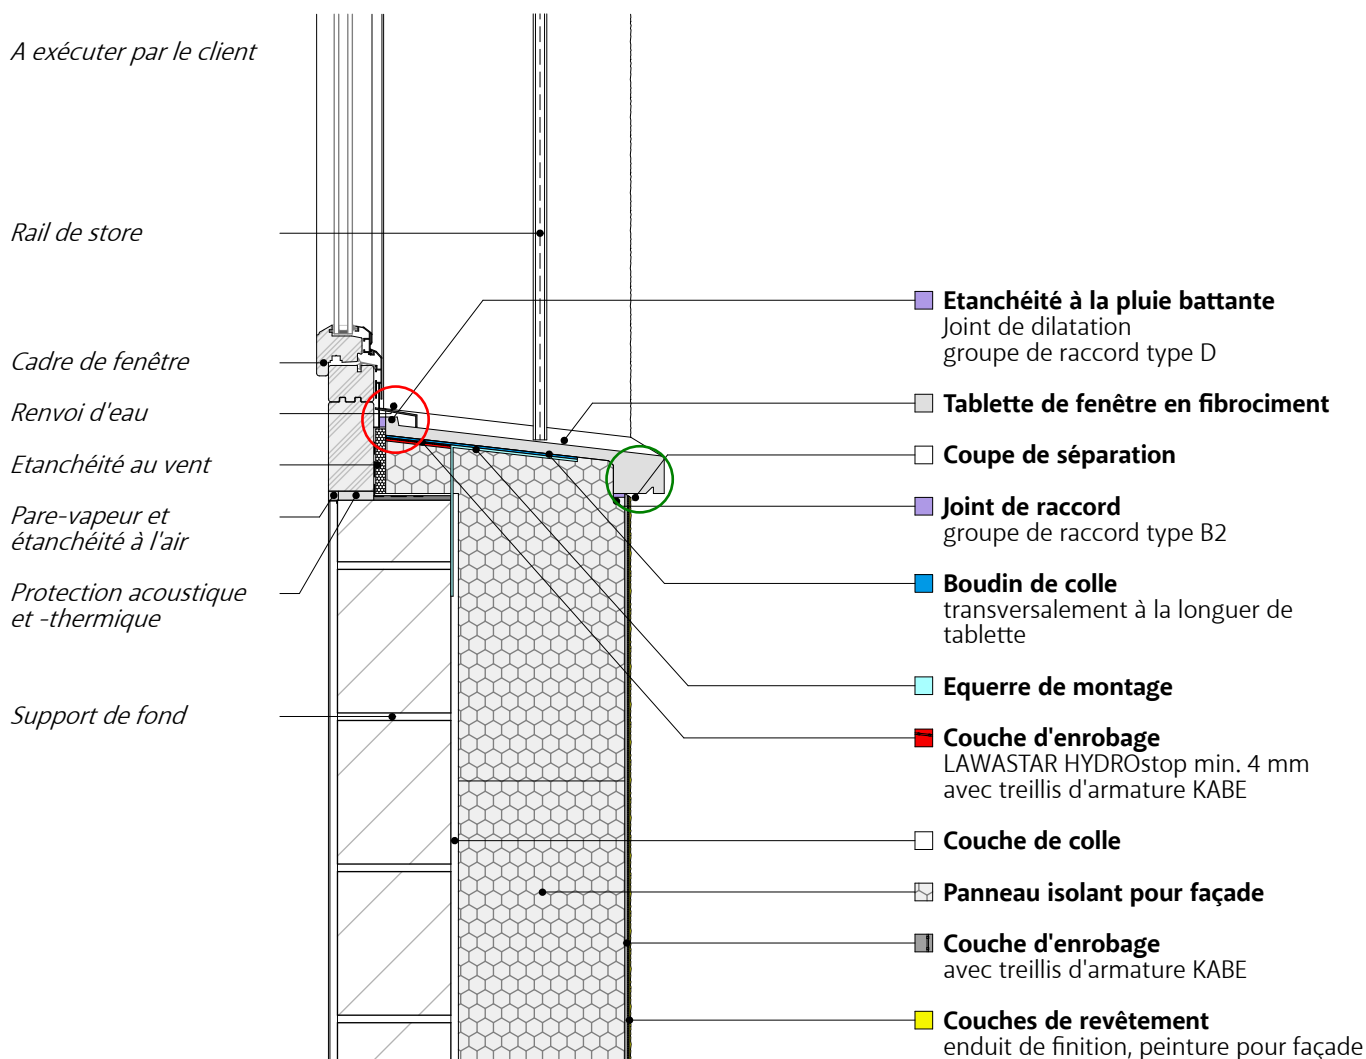

Tablettes de fenêtre 1.424 Standard

Détail 1:10 / 10.2023

Tablette de fenêtre en fibrociment
avec équerre de montage avant le montage des plaques d'isolation thermique

A exécuter par le client

Raccord

Raccord