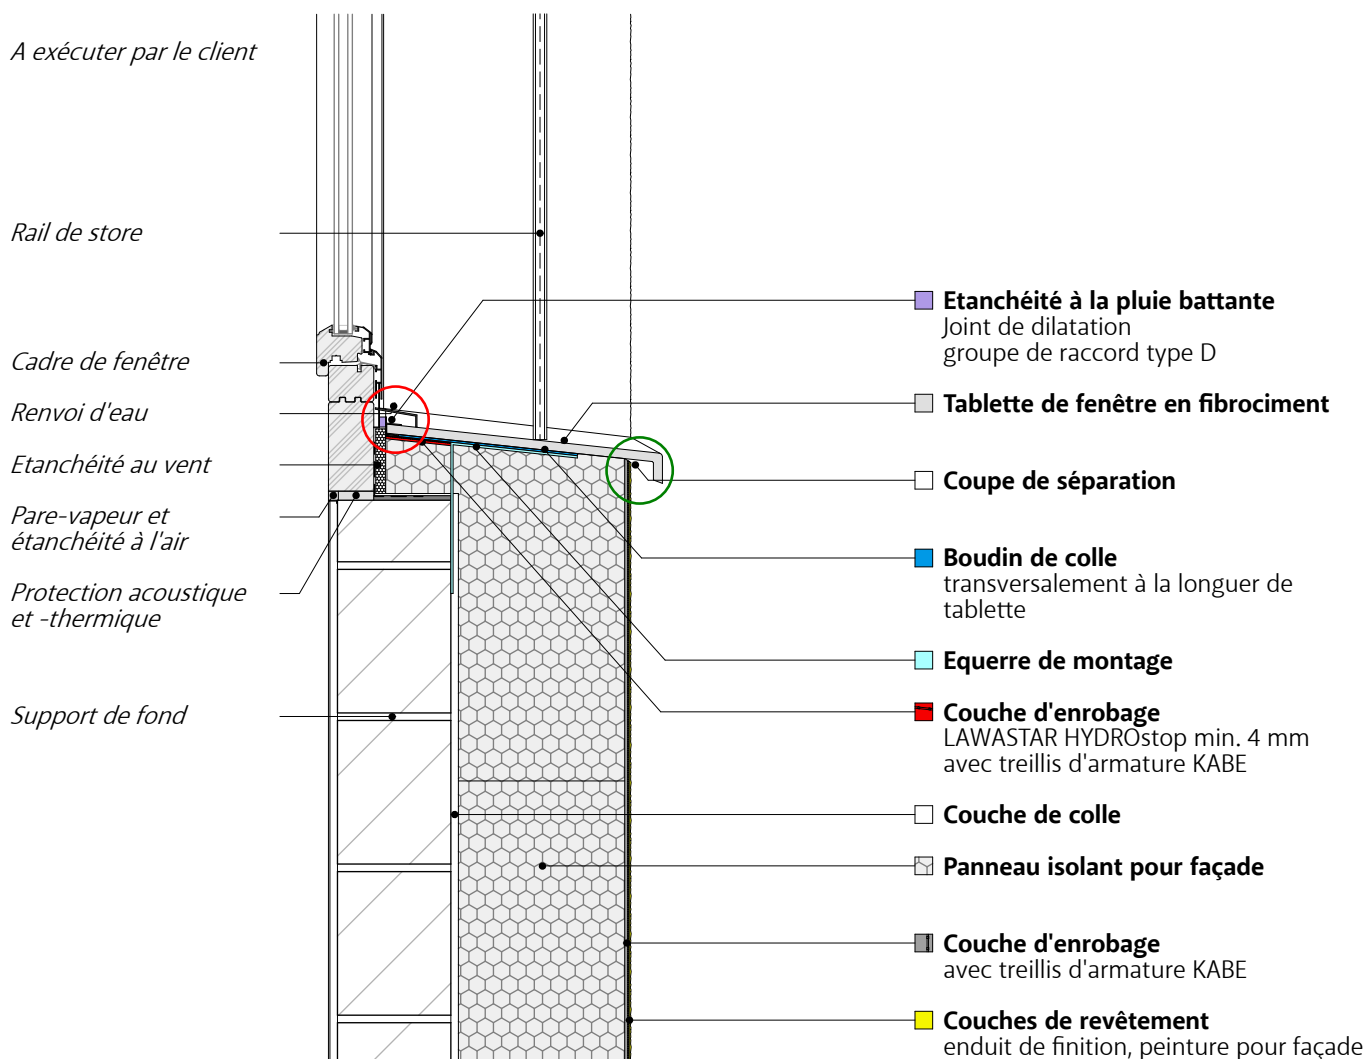

Tablettes de fenêtre 1.421 Standard

Détail 1:10 / 10.2023

Tablette de fenêtre en fibrociment
avec équerre de montage avant le montage des plaques d'isolation thermique

A exécuter par le client

Raccord

Raccord