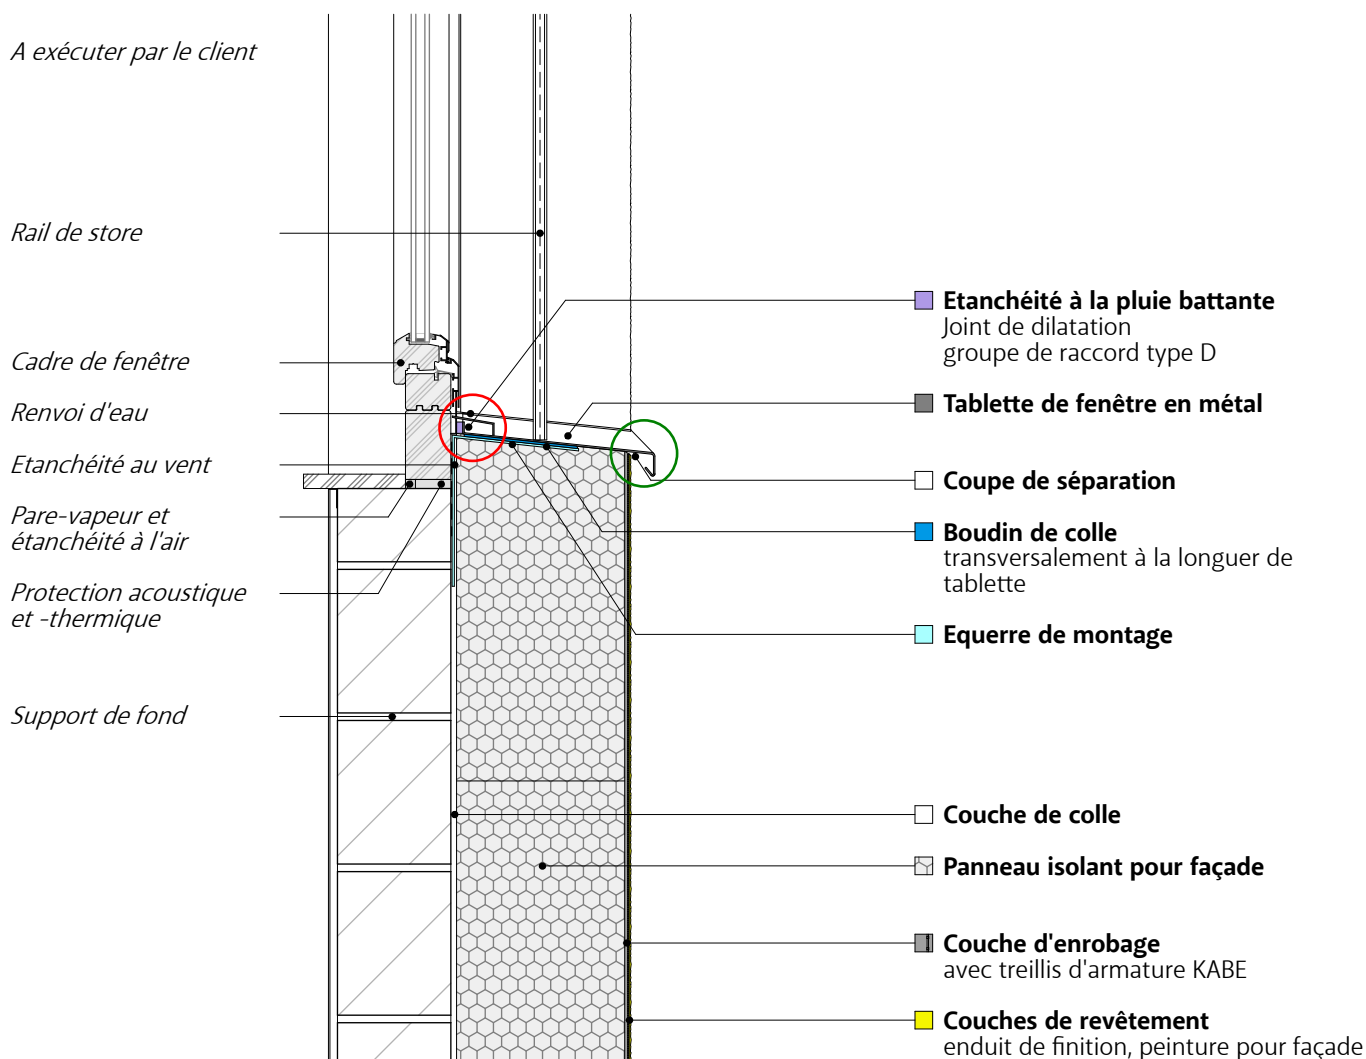

Tablettes de fenêtre 1.411 Standard

Détail 1:10 / 10.2023

Tablette de fenêtre en métal
avec équerre de montage avant le montage des plaques d'isolation thermique

A exécuter par le client

Raccord

Raccord