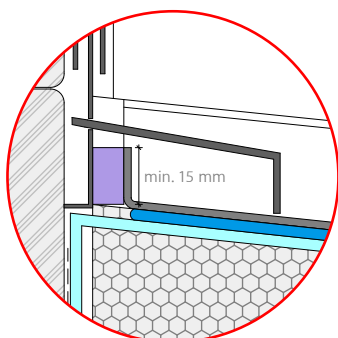

Tablettes de fenêtre 1.411 Standard

Détail 1:10 / 10.2023

Tablette de fenêtre en métal
avec équerre de montage avant le montage des plaques d'isolation thermique

A exécuter par le client

Raccord

Raccord